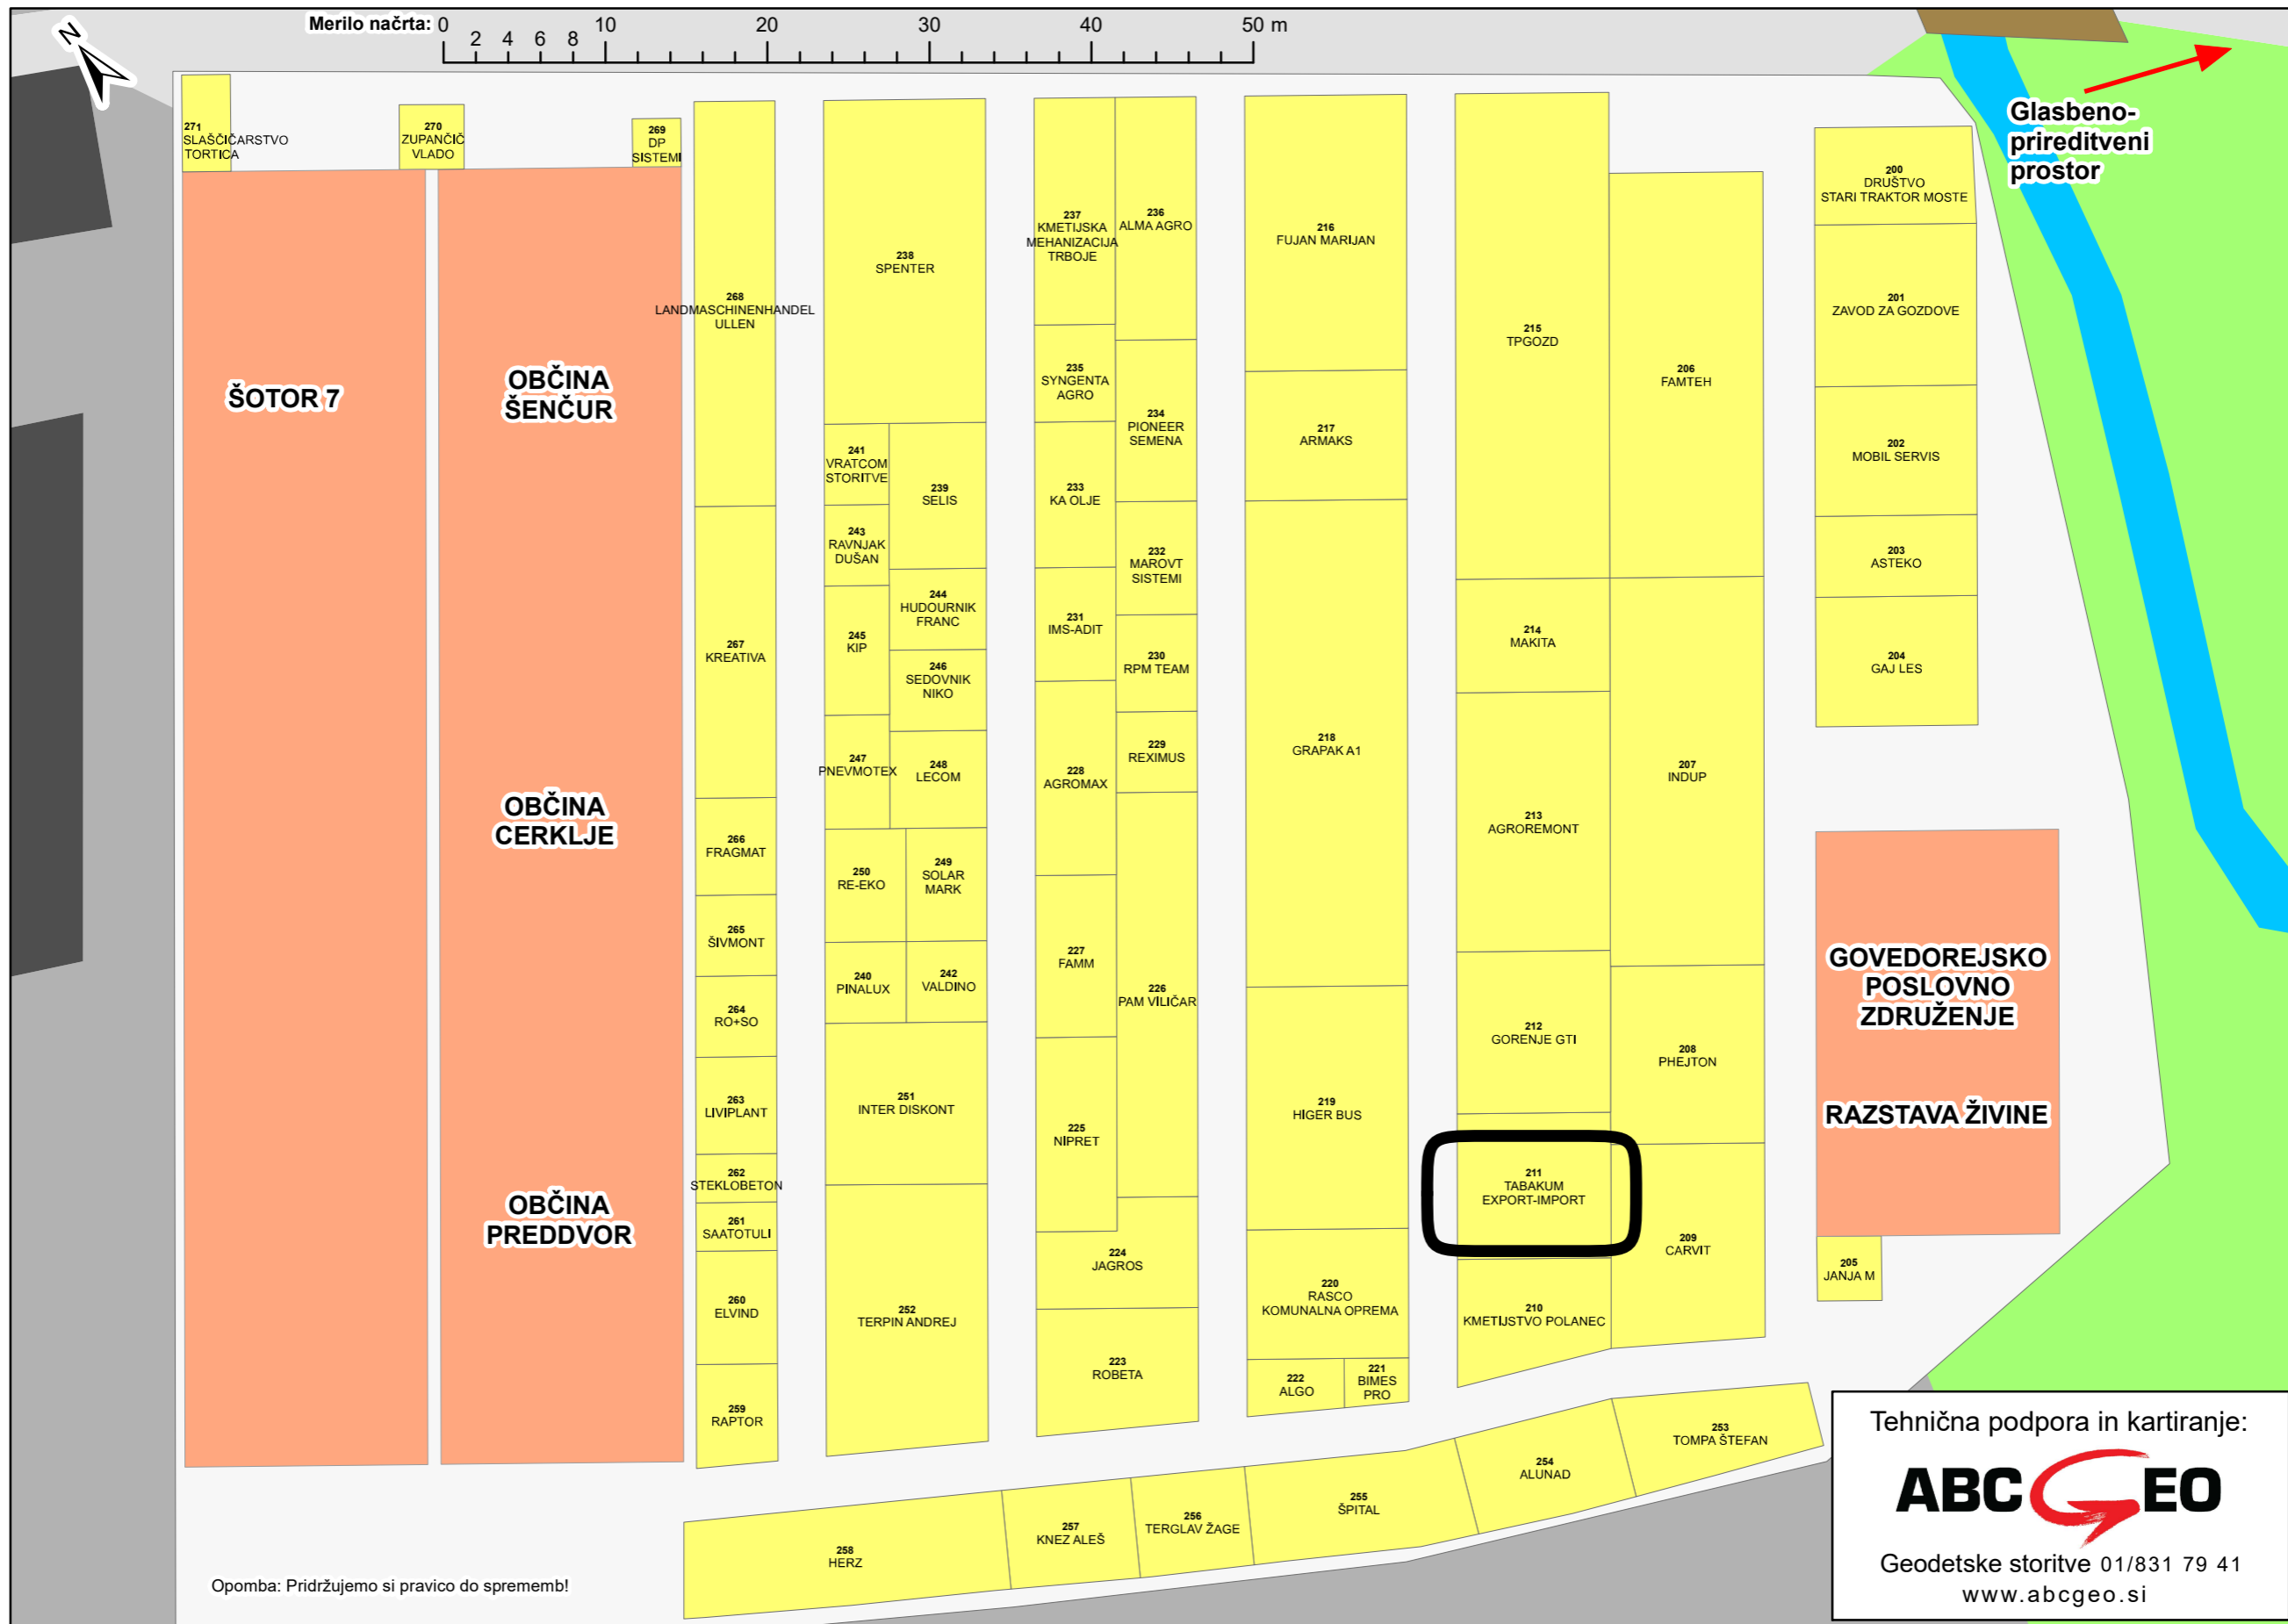

60 let konjeništvu

SPOMLADANSKI KMETIJSKO - OBRTNI SEJEM KOMENDA

8. DO 10. APRIL

WWW.SEJEMKOMENDA.SI

20 let sejmov

Opomba: Pridržujemo si pravico do sprememb!

Tehnična podpora in kartiranje:

Geodetske storitve 01/831 79 41
www.abcgeo.si

RAZSTAVLJALCI PO ZAPOREDNI ŠTEVILKI:

ŠT	RAZSTAVLJALEC
200	DRUŠTVO STARI TRAKTOR MOSTE
201	ZAVOD ZA GOZDOVE
202	MOBIL SERVIS D.O.O.
203	ASTEKO D.O.O.
204	GAJ LES D.O.O.
205	JANJA M D.O.O.
206	FAMTEH D.O.O.
207	INDUP D.O.O.
208	PHEJTON D.O.O.
209	CARVIT, D.O.O., VOKLO
210	KMETIJSTVO POLANEC D.O.O.
211	TABAKUM EXPORT-IMPORT D.O.O.
212	GORENJE GTI D.O.O.
213	AGROREMONT D.O.O.
214	MAKITA D.O.O.
215	JURANČIČ MIHA CVEK S.P., TPGOZD
216	FUJAN MARIJAN S.P., GMM
217	ARMAKS D.O.O.
218	GRAPAK A1 D.O.O.
219	HIGER BUS D.O.O.
220	RASCO KOMUNALNA OPREMA D.O.O.
221	BIMES PRO D.O.O.
222	ALJANČIČ IZTOK S.P., ALGO
223	ROBETA D.O.O.
224	JAGROS D.O.O.
225	NIPRET D.O.O.
226	PAM VILIČAR D.O.O.
227	FAMM CO. D.O.O.
228	AGROMAX D.O.O.
229	REXIMUS D.O.O.
230	RPM TEAM D.O.O.
231	IMS-ADIT, D.O.O.
232	MAROVIT SISTEMI D.O.O.
233	KA OLJE D.O.O.
234	PIONEER SEMENA
235	SYNGENTA AGRO D.O.O.
236	ALMA AGRO D.O.O.